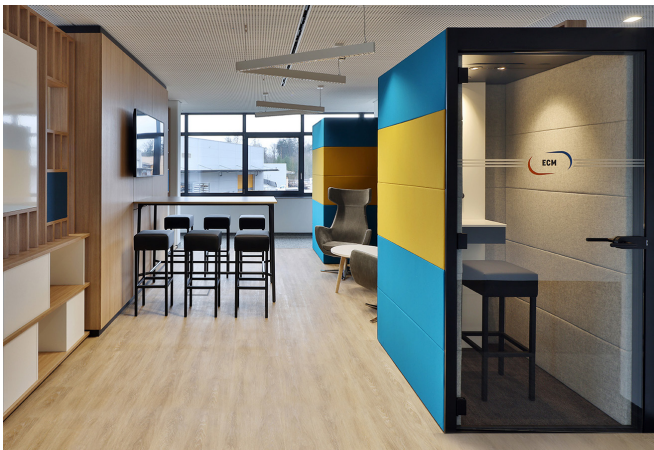

KRAFTANLAGEN MÜNCHEN - INNENAUSBAU HAIMING

Im Rahmen unseres Gestaltungskonzepts haben wir für Kraftanlagen München in Haiming inspirierende und moderne Räume geschaffen. Räumlich erstreckten sich unsere Arbeiten über vier Etagen. Ein zentrales Ziel bestand darin, das Corporate Design des Unternehmens zu integrieren. Dadurch konnten wir eine einheitliche und repräsentative Atmosphäre schaffen, die die Identität des Unternehmens widerspiegelt. Dieser rote Faden zog sich durch die gesamte Innenarchitektur, Farbgestaltung, Einrichtung und Ausstattung aller Räume. Ein weiteres Ziel in der Raumgestaltung war es, eine Balance zwischen Open-Space-Büro und Rückzugsmöglichkeiten für individuelle Arbeitssituation zu schaffen.